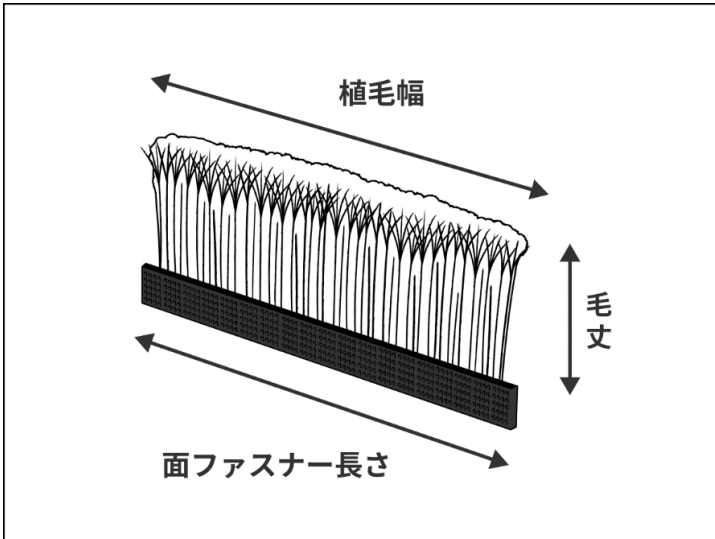

トールブラシ価格表

直線ブラシ

注文例

MTB - 1200 - 100 mm
(商品 No,) (毛丈)

数量 5個

面ファスナー幅は25mmとなります。

毛丈30mm ~ 100mmまで同価格となっております。

毛丈100mm以上の場合は別途御見積りとなります。

植毛幅内で毛丈が変化するなど特殊加工の場合も、別途御見積りとなります。

商品 No,	植毛幅	面ファスナー長さ	希望小売価格
MTB-1100	100mm	120mm	¥2,140
MTB-1150	150mm	170mm	¥2,400
MTB-1200	200mm	220mm	¥2,640
MTB-1250	250mm	270mm	¥2,980
MTB-1300	300mm	320mm	¥3,600
MTB-1350	350mm	370mm	¥3,880
MTB-1400	400mm	420mm	¥4,120
MTB-1450	450mm	470mm	¥4,380
MTB-1500	500mm	520mm	¥4,740